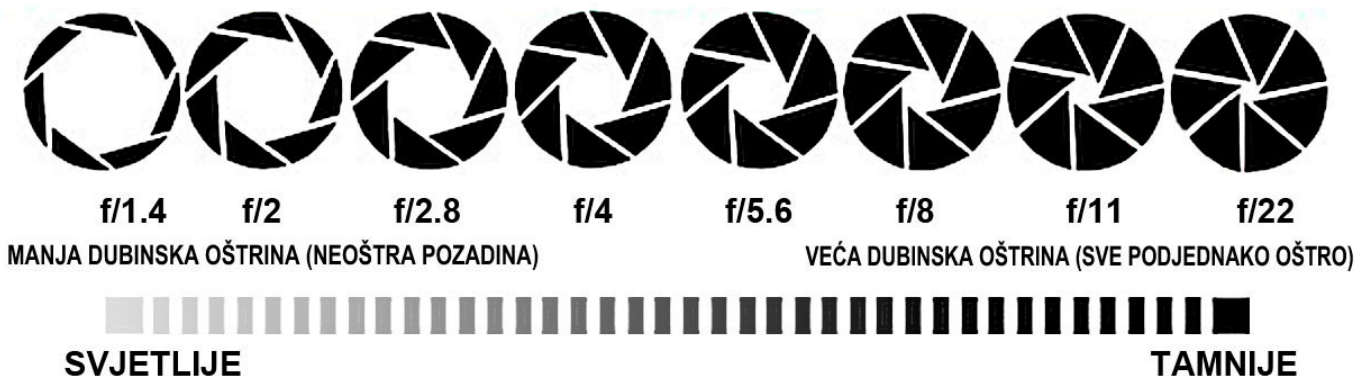

SVJETLOMJER FOTOAPARATA

EKSPOZICIJSKI PARAMETRI

OTVOR ZASLONA OBJEKTIVA (BLENDA)

BRZINA ZATVARAČA

ISO