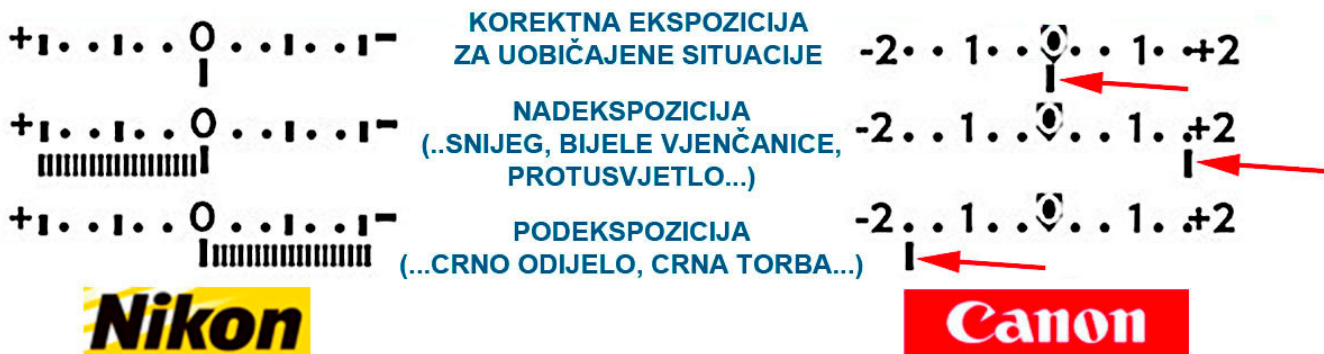

SVJETLOMJER FOTOAPARATA

EKSPOZICIJSKI PARAMETRI

OTVOR ZASLONA OBJEKTIVA (BLENDA)

BRZINA ZATVARAČA

ISO