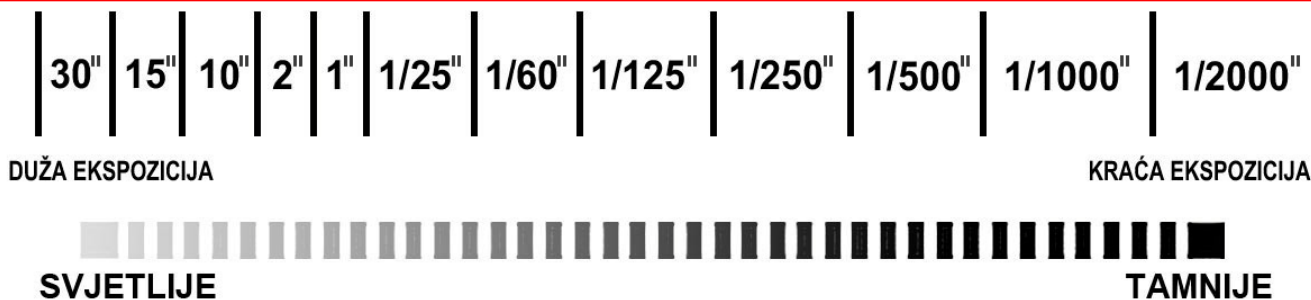

SVJETLOMJER FOTOAPARATA

EKSPOZICIJSKI PARAMETRI

OTVOR ZASLONA OBJEKTIVA (BLENDA)

BRZINA ZATVARAČA

ISO